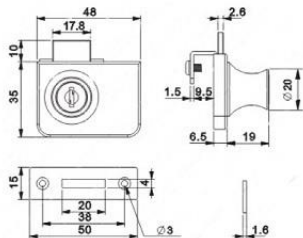

Familia 72601 – Cerraduras puertas de cristal

Codigo	Denominacion Articulo	Udes/Caja
639513	CERRADURA VITRINA 2P 48x35 mm LL/PLANA	1
639564	CERRADURA VITRINA 2P 48x35 mm LL/PLANA IGUALES	1

acabado
cromo brillo
medida
48x35 mm