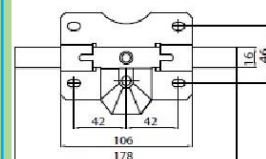

Familia 70702 – Cerrojos cays

Codigo	Denominacion Articulo	Udes/Caja
639553	CERRADURA CAYS B2P-45	1

Las referencias están compuestas por:
Modelo - Color - Medida cilindro - Tipo de llaves
Ejemplo: A2P7I
Modelo A2, color pintado, cilindro de 70 mm y llaves iguales.

Niquelado	Pintado	Dorado	Niquelado	Pintado	Dorado
B2N	B2P	B2D	B2NI	B2PI	B2DI
B2N5	B2P5	B2D5	B2NI5	B2PI5	B2DI5
B2N7	B2P7	B2D7	B2NI7	B2PI7	B2DI7
B2N9	B2P9	B2D9	B2NI9	B2PI9	B2DI9
B2NU	B2PU	B2DU	B2NUI	B2PIU	B2DIU