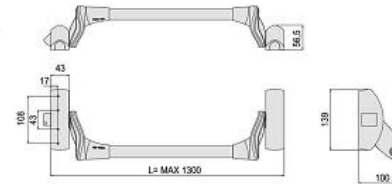

Familia 70920 – barra antipánico cisa

Codigo	Denominacion Articulo	Udes/Caja
709003	BARRA ANTIPANICO MODULAR S/BAR CISA 1.59011.10.0	1

Antipánico 3 puntos de cierre. No incluye la barra ni el juego de pasadores superior e inferior. La barra de 1200mm es el código 16740 y los pasadores son el código 9002