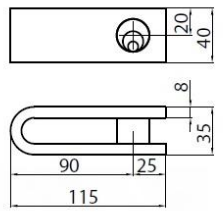

Familia 70707 – Cerradura puerta enrollable cays

Codigo	Denominacion Articulo	Udes/Caja
707002	CANDADO PERSIANA TIJERA JG CAYS 50 MM C-150	1