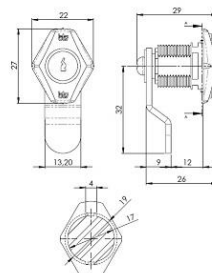

Familia 72501 – Cerraduras buzones y taquillas

Codigo	Denominacion Articulo	Udes/Caja
639002	CERRADURA BTV BUZON ALPES	1

Cerraduras para buzones.
Forma cuadrada. redonda. de rombo o de pomo.
Se distribuyen con Lengüeta, excepto Las referencias 60439, 60488 y 60442.
Bolsas de 6. 2 o 1 unidad. según modelos.