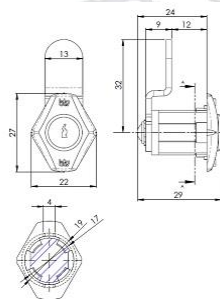

## Familia 72501 – Cerraduras buzones y taquillas

Codigo	Denominacion Articulo	Udes/Caja
<a href="#">639011</a>	<b>CERRADURA BTV BUZON GARDEN</b>	1

Cerraduras para buzones.  
Forma cuadrada. redonda. de rombo o de pomo.  
Se distribuyen con Lengüeta, excepto Las referencias 60439, 60488 y 60442.  
Bolsas de 6. 2 o 1 unidad. según modelos.