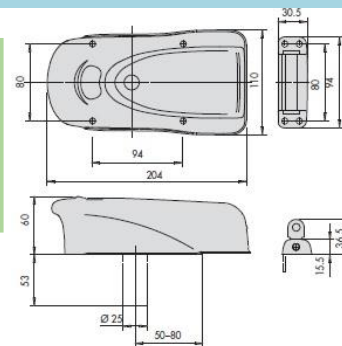

VERSIÓN PARA PUERTAS METÁLICAS

- Placa y soporte cerradero para soldar
- Pulsador interior