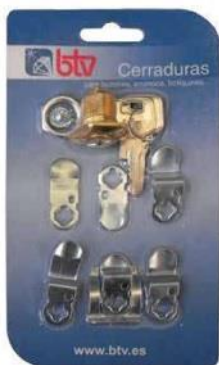

EURO-SUR
Sanlúcar s.l.