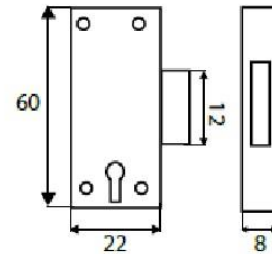

Familia 72602 – Cerraduras de muebles

Codigo	Denominacion Articulo	Udes/Caja
726012	CERRADURA SOBREPONER CM17 X 22 mm	1

CERRADURA DE SOBREPONER DE 22 MM EN ACERO. MEDIDA DE LA PLACA 60X8 MM. INCLUYE LLAVE DE 35 MM EN LATON. ACABADO LATONADO.