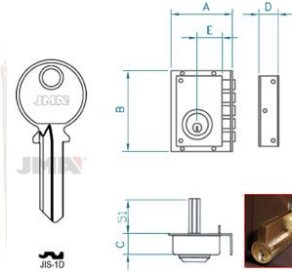

CERRADURA ANTIPALANCA 2240 DRCHA PINTADA CILINDRO PERA

	A	B	C	D	E
2240	88	140	31	33	40