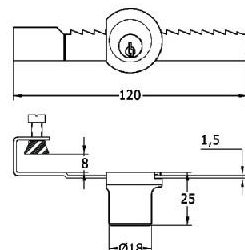

Familia 72601 – Cerraduras puertas de cristal

Codigo	Denominacion Articulo	Udes/Caja
639519	CERRADURA PUERTA CRISTAL UTILEX	1
639557	CERRADURA PUERTA CRISTAL UTILEX LL/IGUAL	1

acabado
cromo brillo
medida
120 mm