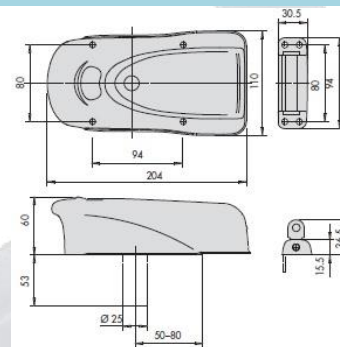

VERSIÓN PARA PUERTAS METÁLICAS

- Placa y soporte cerradero para soldar