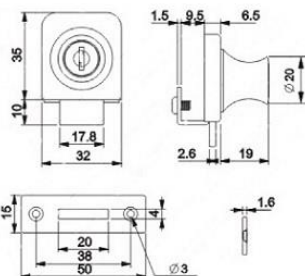

Familia 72601 – Cerraduras puertas de cristal

Codigo	Denominacion Articulo	Udes/Caja
639514	CERRADURA VITRINA 1P 32x35 mm LL/PLANA	1
639563	CERRADURA VITRINA 1P 32x35 mm LL/PLANA IGUALES	1

acabado
cromo brillo
medida
32x35 mm