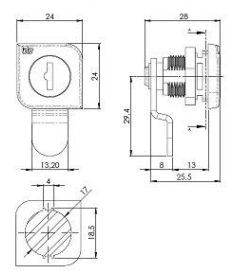

Familia 72501 – Cerraduras buzones y taquillas

Codigo	Denominacion Articulo	Udes/Caja
639004	CERRADURA BTV BUZON EXPO, EBRO	1