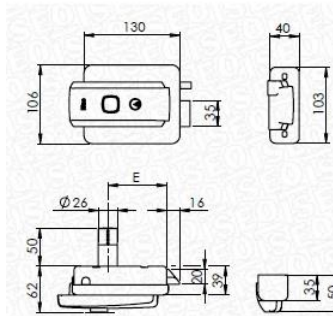

EURO-SUR
Sanlúcar s.l.

Familia 70409 – Cerraduras sobreponer electrica iseo

Codigo	Denominacion Articulo	Udes/Caja
639587	CERRADURA ELECTRICA ISEO CILINDRO Y BOTTON	1

Electrocerraduras solo con resbalón (series 51N/52N)
El impulso eléctrico acciona el resbalón y hace que se abra la puerta o la cancela.
Desde fuera: el resbalón siempre se acciona con la llave.
Desde dentro: el resbalón se acciona con la llave (cerradura con cilindro solamente) o con botón (cerradura con botón/cilindro o botón solamente).

EURO-SUR
Sanlúcar s.l.

Familia 70454 – Cilindro redondo serreta iseo

Codigo	Denominacion Articulo	Udes/Caja
640043	BOBINA RECAMBIO CERRADURAS ISEO 500/510	1

ISEO JUEGO BOBINA PARA SERIE 500/510 - 12V - 15W AC. = 050020

EURO-SUR
Sanlúcar s.l.

Familia 70702 – Cerrojos cays

Codigo	Denominacion Articulo	Udes/Caja
639553	CERRADURA CAYS B2P-45	1

Las referencias están compuestas por:
Modelo - Color - Medida cilindro - Tipo de llaves
Ejemplo: A2P7I
Modelo A2, color pintado, cilindro de 70 mm y llaves iguales.

Niquelado	Pintado	Dorado	Niquelado	Pintado	Dorado
B2N	B2P	B2D	B2NI	B2PI	B2DI
B2N5	B2P5	B2D5	B2NI5	B2PI5	B2DI5
B2N7	B2P7	B2D7	B2NI7	B2PI7	B2DI7
B2N9	B2P9	B2D9	B2NI9	B2PI9	B2DI9
B2NU	B2PU	B2DU	B2NUI	B2PIU	B2DIU