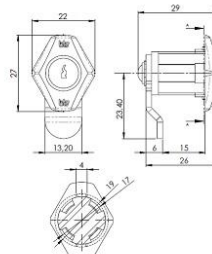

EURO-SUR
Sanlúcar s.l.

Familia 72501 – Cerraduras buzones y taquillas

Codigo	Denominacion Articulo	Udes/Caja
725002	KIT CERRADURAS BUZONES DIAMANTE ORO	1

Preparados para la mayoría de modelos de buzones con diferentes lengüetas.

EURO-SUR
Sanlúcar s.l.

Familia 72501 – Cerraduras buzones y taquillas

Codigo	Denominacion Articulo	Udes/Caja
639002	CERRADURA BTV BUZON ALPES	1

Cerraduras para buzones.
Forma cuadrada. redonda. de rombo o de pomo.
Se distribuyen con Lengüeta, excepto Las referencias 60439, 60488 y 60442.
Bolsas de 6. 2 o 1 unidad. según modelos.

EURO-SUR
Sanlúcar s.l.

Familia 72501 – Cerraduras buzones y taquillas

Codigo	Denominacion Articulo	Udes/Caja
639006	CERRADURA BTV BUZON VENUS	1

Mercurio, Venus,
Chalet, Colonia,
Mural

EURO-SUR
Sanlúcar s.l.

Familia 72501 – Cerraduras buzones y taquillas

Codigo	Denominacion Articulo	Udes/Caja
639011	CERRADURA BTV BUZON GARDEN	1

Cerraduras para buzones.
Forma cuadrada. redonda. de rombo o de pomo.
Se distribuyen con Lengüeta, excepto Las referencias 60439, 60488 y 60442.
Bolsas de 6. 2 o 1 unidad. según modelos.

EURO-SUR
Sanlúcar s.l.

FONTANERÍA - FERRETERÍA
MAQUINARIA PARA LA CONSTRUCCIÓN

Grupo **aValco**
LA VENTAJA DE LA EXPERIENCIA

GRUPO DE ALMACENES DE
FONTANERÍA Y CALEFACIÖN