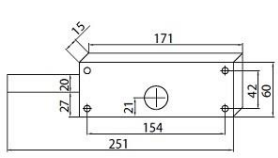

Familia 70707 – Cerradura puerta enrollable cays

Codigo	Denominacion Articulo	Udes/Caja
707001	CERRADURA CAYS CLI PUERTA ENROLLABLE	1

Estas cerraduras se suministran con sus correspondientes tornillos y tuercas de cogida.
Se suministran por juegos.