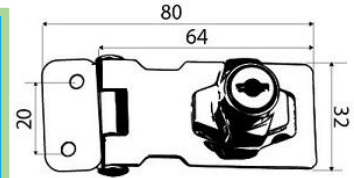

EURO-SUR
Sanlúcar s.l.

Familia 72602 – Cerraduras de muebles

Codigo	Denominacion Articulo	Udes/Caja
726017	CERRADURA 80X32 MUEBLE HEBILLA CROMO BRILLO	1
726018	CERRADURA 94X32 MUEBLE HEBILLA CROMO BRILLO	1
726019	CERRADURA 110X40 MUEBLE HEBILLA CROMO BRILLO	1

CERRADURA PARA MUEBLE CON HEBILLA EN ZAMAK. MEDIDA 80X32 MM. INCLUYE LLAVES. ACABADO CROMO BRILLO.