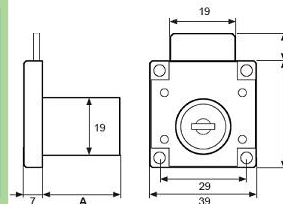

Familia 72602 – Cerraduras de muebles

Codigo	Denominacion Articulo	Udes/Caja
639561	<u>CERRADURA MUEBLE GANCHO 22 mm</u>	1

acabado
cromo brillo
medida
22 mm