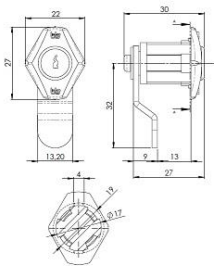

Familia 72501 – Cerraduras buzones y taquillas

Codigo	Denominacion Articulo	Udes/Caja
639001	CERRADURA BTV BUZON BOHEMIA	1

Cerraduras para buzones.
Forma cuadrada. redonda. de rombo o de pomo.
Se distribuyen con Lengüeta, excepto Las referencias 60439, 60488 y 60442.
Bolsas de 6. 2 o 1 unidad. según modelos.

EURO-SUR
Sanlúcar s.l.