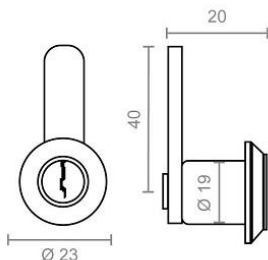

Familia 72501 – Cerraduras buzones y taquillas

Codigo	Denominacion Articulo	Udes/Caja
639008	CERRADURA BTV BUZON TEIDE	1