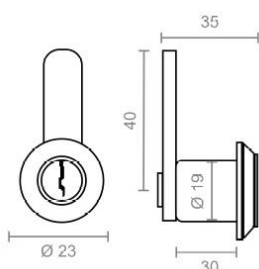

Familia 72501 – Cerraduras buzones y taquillas

Codigo	Denominacion Articulo	Udes/Caja
639005	CERRADURA BTV BUZON PASAJE	1