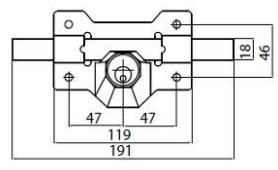

Familia 70702 – Cerrojos cays

Codigo	Denominacion Articulo	Udes/Caja
639554	CERRADURA CAYS A2P-45	1

Las referencias están compuestas por:
Modelo - Color - Medida cilindro - Tipo de llaves
Ejemplo: A2P7I
Modelo A2, color pintado, cilindro de 70 mm y llaves iguales.

Niquelado	Pintado	Dorado	Niquelado	Pintado	Dorado
A2N	A2P	A2D	A2NI	A2PI	A2DI
A2N5	A2P5	A2D5	A2N5I	A2P5I	A2D5I
A2N7	A2P7	A2D7	A2N7I	A2P7I	A2D7I
A2N9	A2P9	A2D9	A2N9I	A2P9I	A2D9I
A2NU	A2PU	A2DU	A2NUI	A2PUI	A2DUI
A2NS	A2PS	A2DS	A2NSI	A2PSI	A2DSI