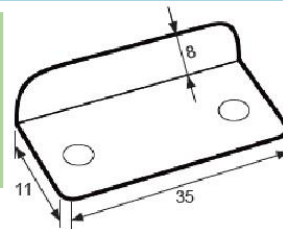

Familia 72602 – Cerraduras de muebles

Codigo	Denominacion Articulo	Udes/Caja
639573	<u>CERRADERO MUEBLE ESCUADRA</u>	1

acabado
cromo brillo
tipo
escuadra

Familia 72602 – Cerraduras de muebles

Codigo	Denominacion Articulo	Udes/Caja
639533	<u>CERRADURA MUEBLE P/CAJON 161/25 CROM.</u>	1
639572	<u>CERRADURA MUEBLE P/CAJON 26 CROM. LL/IGUALES</u>	1
639571	<u>CERRADURA MUEBLE P/CAJON 161/32 CROM.</u>	1

acabado
cromo brillo
medida
A
22 mm y 26 mm