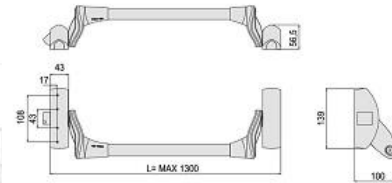

EURO-SUR
Sanlúcar s.l.

Familia 70920 – barra antipánico cisa

Codigo	Denominacion Articulo	Udes/Caja
709004	DISPOSITIVO ANTIPANICO LATERAL CISA 1.59001.10.0	1

Antipánico 1 punto de cierre. No incluye la barra. La barra de 1200mm es el código 16740.