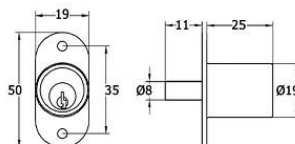

Familia 72601 – Cerraduras puertas de cristal

Codigo	Denominacion Articulo	Udes/Caja
639517	CERRADURA P/CORRED.PULS.347/27mm CHA.CRO	1
639562	CERRADURA PULSAR 26-35 mm LLAVES IGUALES	1

acabado
cromo brillo
medida
26-35 mm