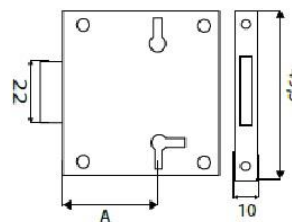

Familia 72602 – Cerraduras de muebles

Codigo	Denominacion Articulo	Udes/Caja
726007	<u>CERRADURA SOBREPONER CM16 X 20 mm</u>	1
726008	<u>CERRADURA SOBREPONER CM16 X 25 mm</u>	1
726009	<u>CERRADURA SOBREPONER CM16 X 30 mm</u>	1
726010	<u>CERRADURA SOBREPONER CM16 X 35 mm</u>	1
726011	<u>CERRADURA SOBREPONER CM16 X 40 mm</u>	1

CERRADURA DE SOBREPONER DE 20 25 30 35 40MM EN ACERO. MEDIDA DE LA PLACA 49,95X10 MM. INCLUYE LLAVE DE 42 MM EN ZAMAK. ACABADO LATONADO.